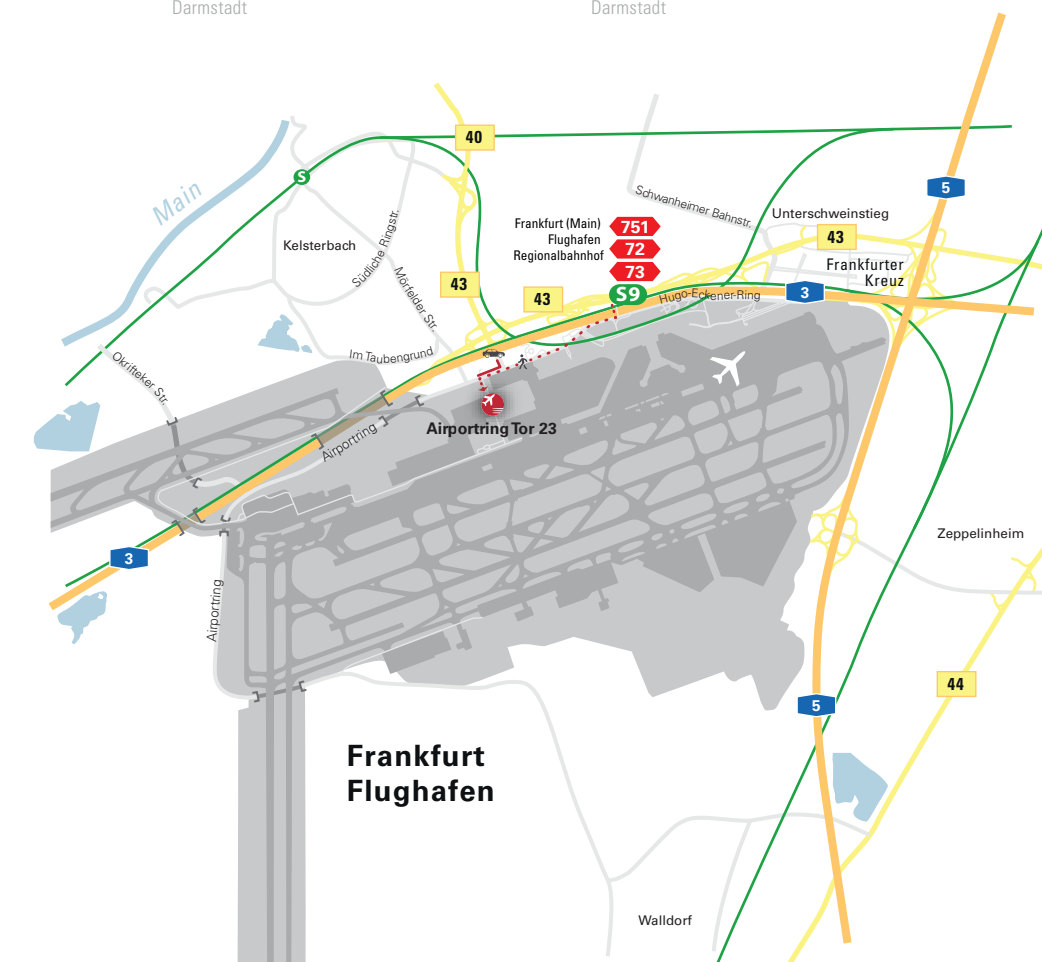

eDOC AS - Frankfurt/Main

Airportring Tor 23
D-60546 Frankfurt/Main

+49 (0) 69 696 94569

Anfahrt mit dem Pkw

- Über die A5 bis Querspange Kelsterbach, Richtung Flughafen Terminal
- Über die A3 bis Querspange Kelsterbach, Richtung Flughafen Terminal

Anfahrt mit öffentlichen Verkehrsmitteln

Vom Hauptbahnhof

- Mit der **S9** Richtung Wiesbaden HBF
- Frankfurt (Main) Flughafen Regionalbahnhof

Vom Flughafen (Terminal 1)

- Fußmarsch von ca. 20 min über Airportring
- Busbahnhof Linie **751** **72** **73** oder Personalbus (Richtung West) Haltestelle Tor 23

Weitere Verbindungen

 www.rmv.de

Am Airportring Tor 23

- Am Empfang melden und unter der o.g. Telefonnummer anmelden lassen
- Nach Vorlage des Personalausweises bekommen Sie einen Besucherausweis
- Sie werden dann im Eingangsbereich von einem Mitarbeiter in Empfang genommen

Frankfurt Flughafen